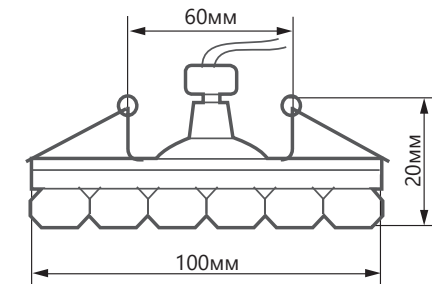

Модель	Артикул	Макс. мощность лампы	Мощность подсветки	Цветовая температура подсветки	Кол-во светодиодов	Цвет кристаллов	Размеры D×H	Встраиваемый размер
CD907	28850	50W	3W	4000K	15LED	прозрачный	Ø100×20мм	Ø60мм